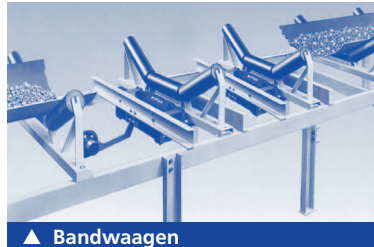

BITZER Wiegetechnik – Serviceleistungen

▲ Fahrzeugwaagen

▲ Schütt- und Getreidewaagen

▲ Absackwaagen

▲ Bodenwaagen

▲ Bandwaagen

▲ Getreidelabor

Als langjähriger Hersteller von industrieller Wiegetechnik bieten wir **umfangreiche Serviceleistungen** an. Egal ob **Wartung, Instandsetzung, Umrüstung oder Eichung von Wiegesystemen**, unser geschultes Fachpersonal verfügt über exzellentes Know-How sowohl bei mechanischen als auch voll elektronischen Waagen. Als besonderen Service für unsere Kunden im Agrarbereich bieten wir einen **Komplettservice inkl. Hol- und Bringservice** für Laborgeräte an. Unser **breites Servicenetz** mit eigenen Niederlassungen und Vertragspartnern im Bundesgebiet gewährleistet schnellstmögliche Unterstützung.

Faxantwort an **051 21/78 28-78**

Übersicht BITZER Serviceleistungen (Bitte kreuzen Sie die für Sie interessanten Serviceleistungen an):

Waagentyp	Reparatur	Wartung	Umrüstung/Neukauf	Eichung
Fahrzeugwaagen	<input type="checkbox"/>	<input type="checkbox"/>	<input type="checkbox"/>	<input type="checkbox"/>
Schütt-/Getreidewaagen	<input type="checkbox"/>	<input type="checkbox"/>	<input type="checkbox"/>	<input type="checkbox"/>
Absackwaagen	<input type="checkbox"/>	<input type="checkbox"/>	<input type="checkbox"/>	<input type="checkbox"/>
Bodenwaagen	<input type="checkbox"/>	<input type="checkbox"/>	<input type="checkbox"/>	<input type="checkbox"/>
Sonstige Waagen	<input type="checkbox"/>	<input type="checkbox"/>	<input type="checkbox"/>	<input type="checkbox"/>
Getreidelabor	<input type="checkbox"/>	<input type="checkbox"/>	<input type="checkbox"/>	<input type="checkbox"/>