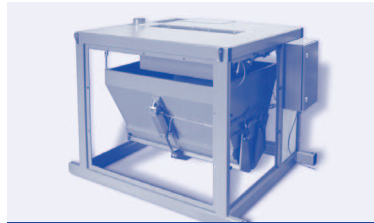

BITZER Wiegetechnik – Serviceleistungen

▲ Fahrzeugwaagen

▲ Schütt- und Getreidewaagen

▲ Absackwaagen

▲ Bodenwaagen

▲ Bandwaagen

▲ Getreidelabor

Als langjähriger Hersteller von industrieller Wiegetechnik bieten wir **umfangreiche Serviceleistungen** an. Egal ob **Wartung, Instandsetzung, Umrüstung oder Eichung von Wiegesystemen**, unser geschultes Fachpersonal verfügt über exzellentes Know-How sowohl bei mechanischen als auch voll elektronischen Waagen. Als besonderen Service für unsere Kunden im Agrarbereich bieten wir einen **Komplettservice inkl. Hol- und Bringservice** für Laborgeräte an. Unser **breites Servicenetz** mit eigenen Niederlassungen und Vertragspartnern im Bundesgebiet gewährleistet schnellstmögliche Unterstützung.