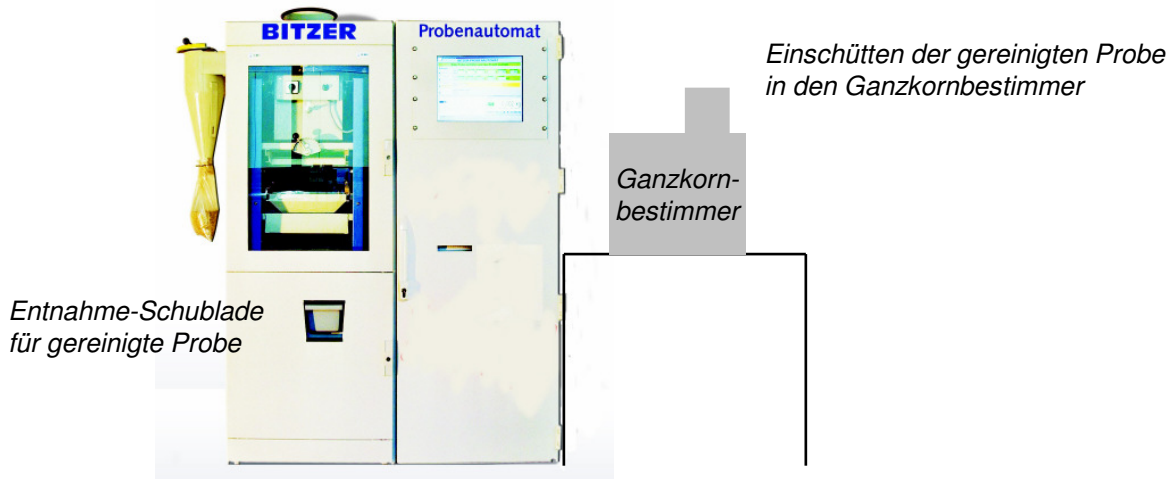

I. Standard-Ausführung

II. Schrankeinbau des Ganzkornbestimmers (automatisierte Online-Messung) (siehe Angebot Optionen Pos 4) – zurzeit nur möglich mit FOSS Infratec 1241 –

III. Pneumatische Förderung der gereinigten Probe in den Ganzkornbestimmer (Angebot auf Anfrage) – zurzeit nur möglich mit FOSS Infratec 1241 –