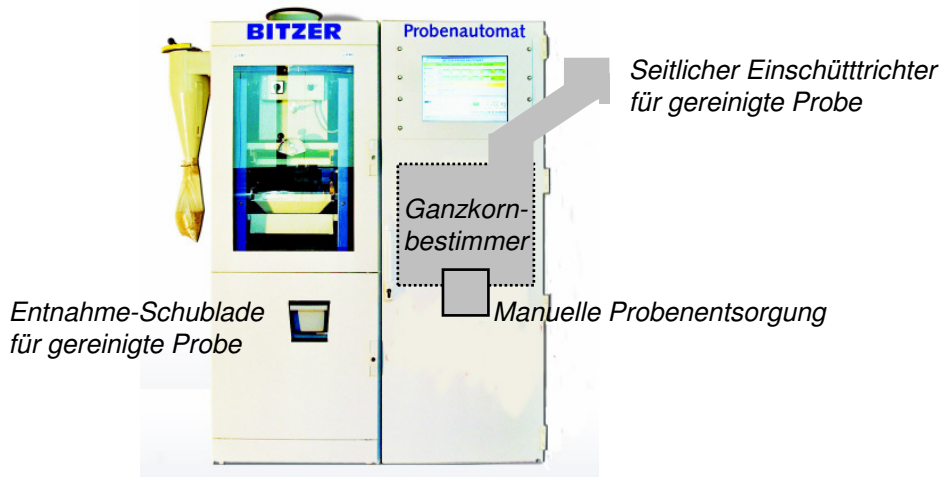

I. Standard-Ausführung

II. Schrankeinbau des Ganzkornbestimmers (automatisierte Online-Messung) (siehe Angebot Optionen Pos 4) – zurzeit nur möglich mit FOSS Infratec 1241 –

III. Pneumatische Förderung der gereinigten Probe in den Ganzkornbestimmer (Angebot auf Anfrage) – zurzeit nur möglich mit FOSS Infratec 1241 –